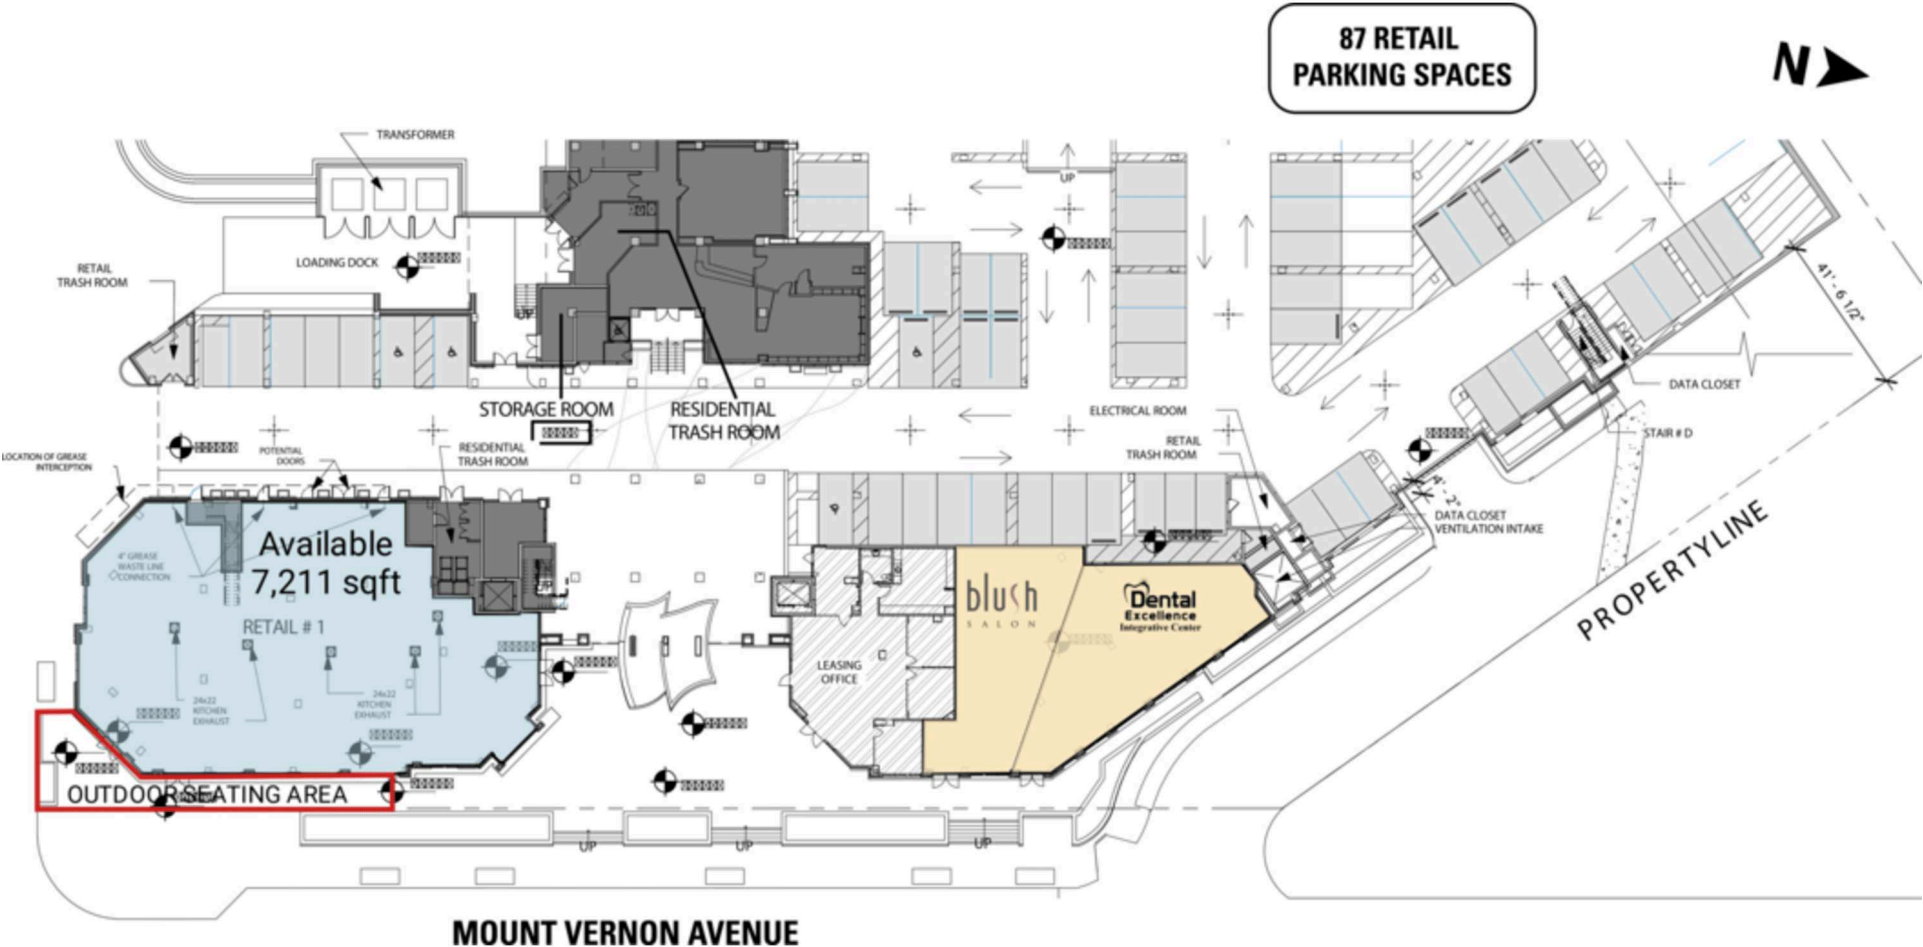

# SITE PLAN

DEL RAY TOWER | ALEXANDRIA, VA

7,211 SF AVAILABLE

**DEMISING OPTION**

**DEL RAY TOWER | ALEXANDRIA, VA**

**3,057 - 4,191 SF AVAILABLE**

**2nd-Gen Restaurant**  
Available 4,191 sqft

**Retail**  
Available 3,057 sqft