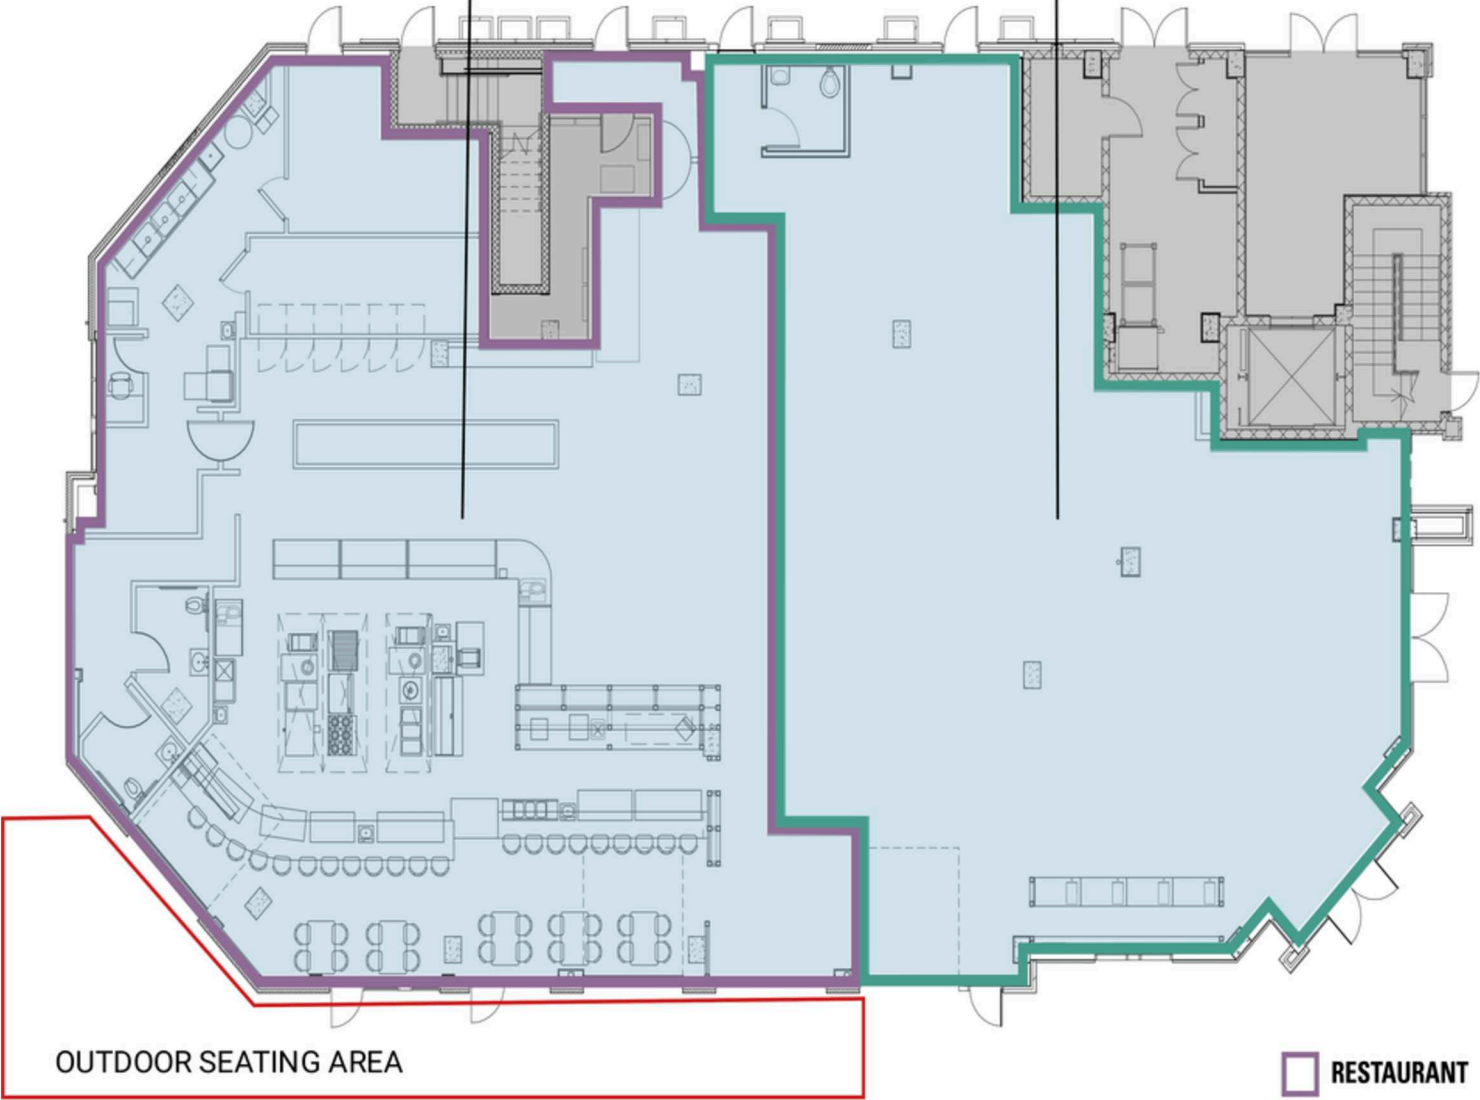

# SITE PLAN

DEL RAY TOWER | ALEXANDRIA, VA

7,211 SF AVAILABLE

**DEMISING OPTION**

**DEL RAY TOWER | ALEXANDRIA, VA**

**3,057 - 4,191 SF AVAILABLE**

**2nd-Gen Restaurant**  
Available 4,191 sqft

**Retail**  
Available 3,057 sqft